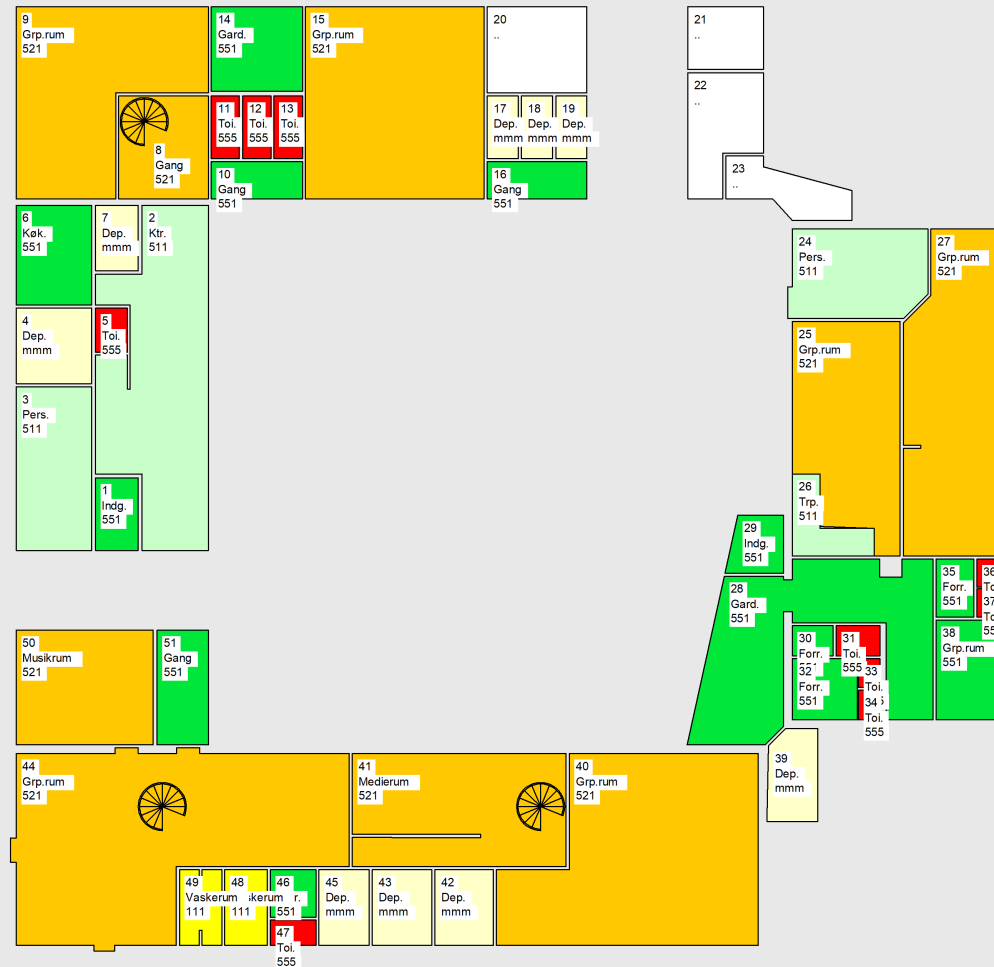

03-15

**SFO Storigård**  
**Storigård**  
**Stueplan**

Målestok: **1:300**

Dato: **09-02-2022**

Tegning: **stuen**

**Programkoder**  
**Hverdage**

- [Inaktiv]
- 111
- 511
- 521
- 551
- 555
- mmm