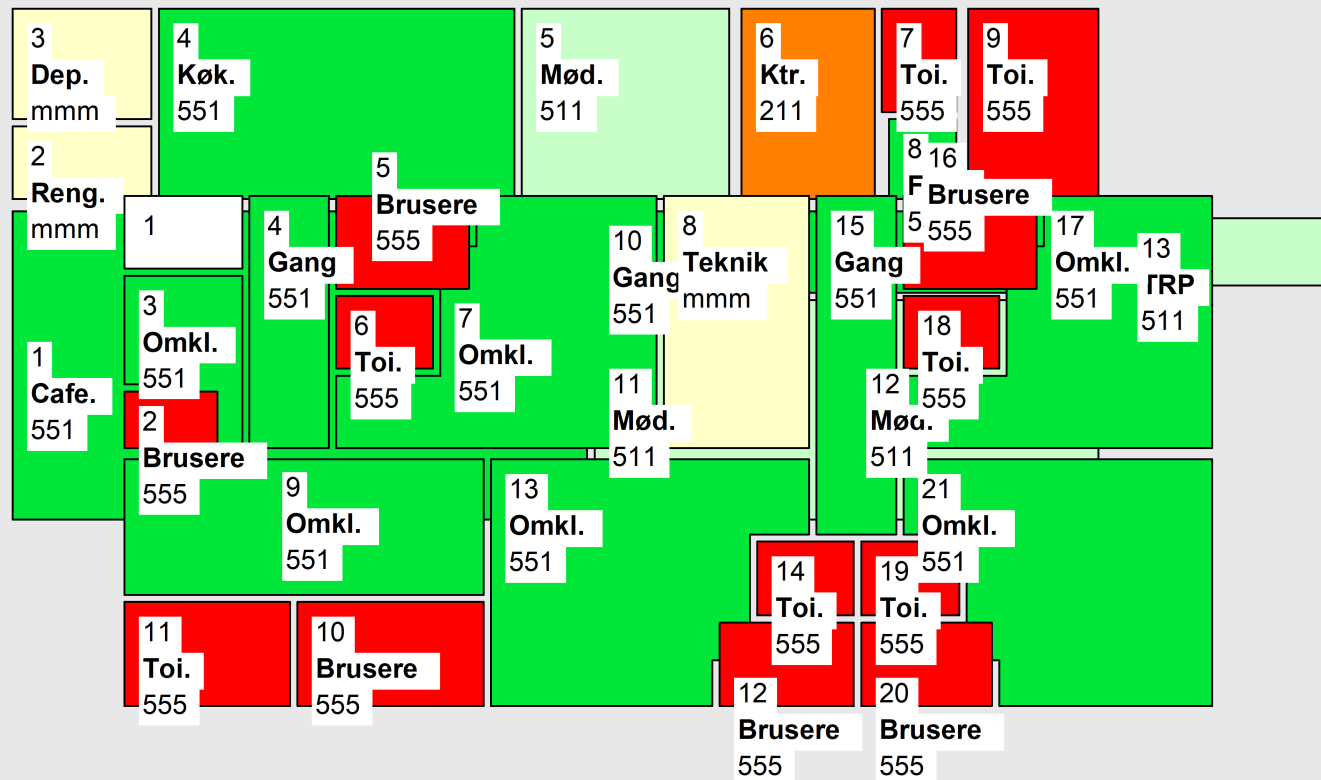

Omklædning Syd ( BS72)  
Bygning 1  
Kælder

# Rengøringsplan

**Programkoder Hverdage**

□	[Ikke tildelt]
■ (orange)	211
■ (light green)	511
■ (green)	551
■ (red)	555
■ (yellow)	mmm