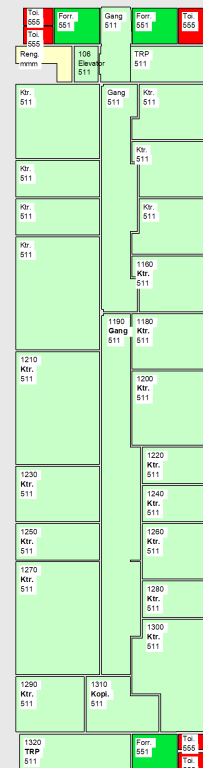

11-01

Rådhuset
Bygning
1. sal

Målestok: 1:475

Dato: 27-01-2022

Tegning: 1.sal

Programkoder
Hverdag

- [Inaktiv]
- 511
- 551
- 555
- mmm