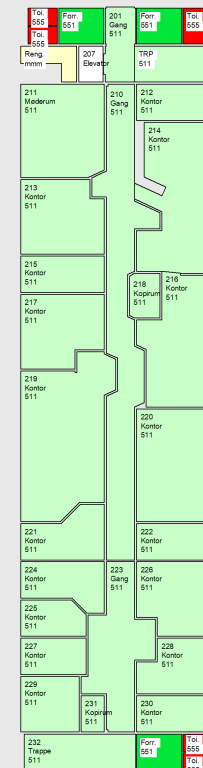

11-01

Rådhuset
Bygning
1. sal

Målestok: 1:475

Dato: 27-01-2022

Tegning: 1.sal

Programkoder
Hverdag

- [Inaktiv]
- 511
- 551
- 555
- mmm