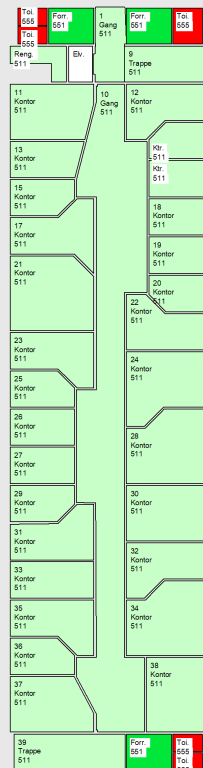

11-01

Rådhuset
Bygning
1. sal

Målestok: 1:475

Dato: 27-01-2022

Tegning: 1.sal

Programkoder
Hverdag

- [Inaktiv]
- 511
- 551
- 555
- mmm