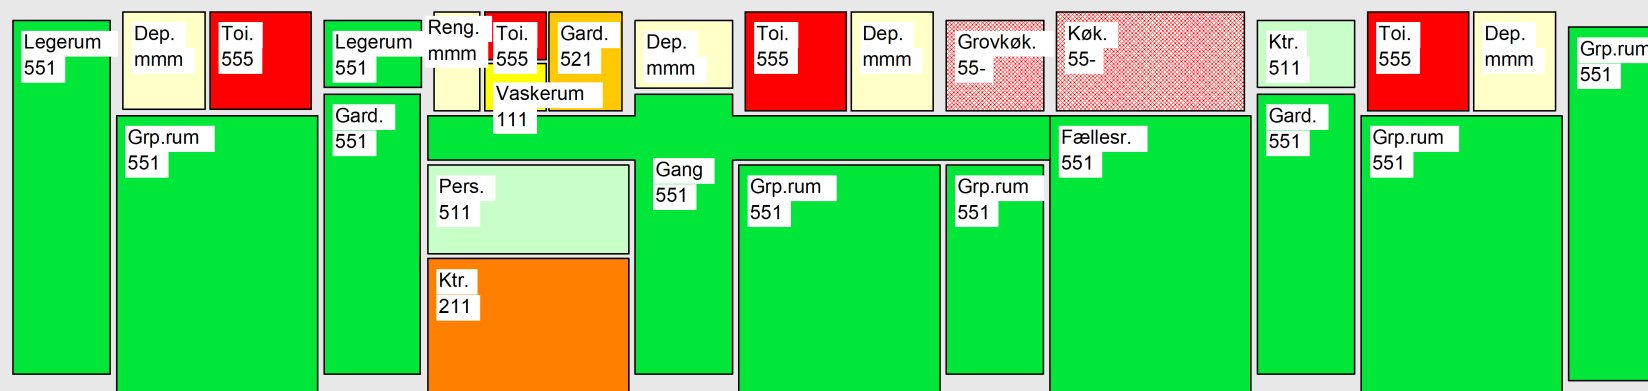

# Rengøringsplan

Oversigt

## Programkoder Hverdage

|     |     |
|-----|-----|
| 111 | 211 |
| 511 | 521 |
| 55- | 551 |
| 555 | mmm |