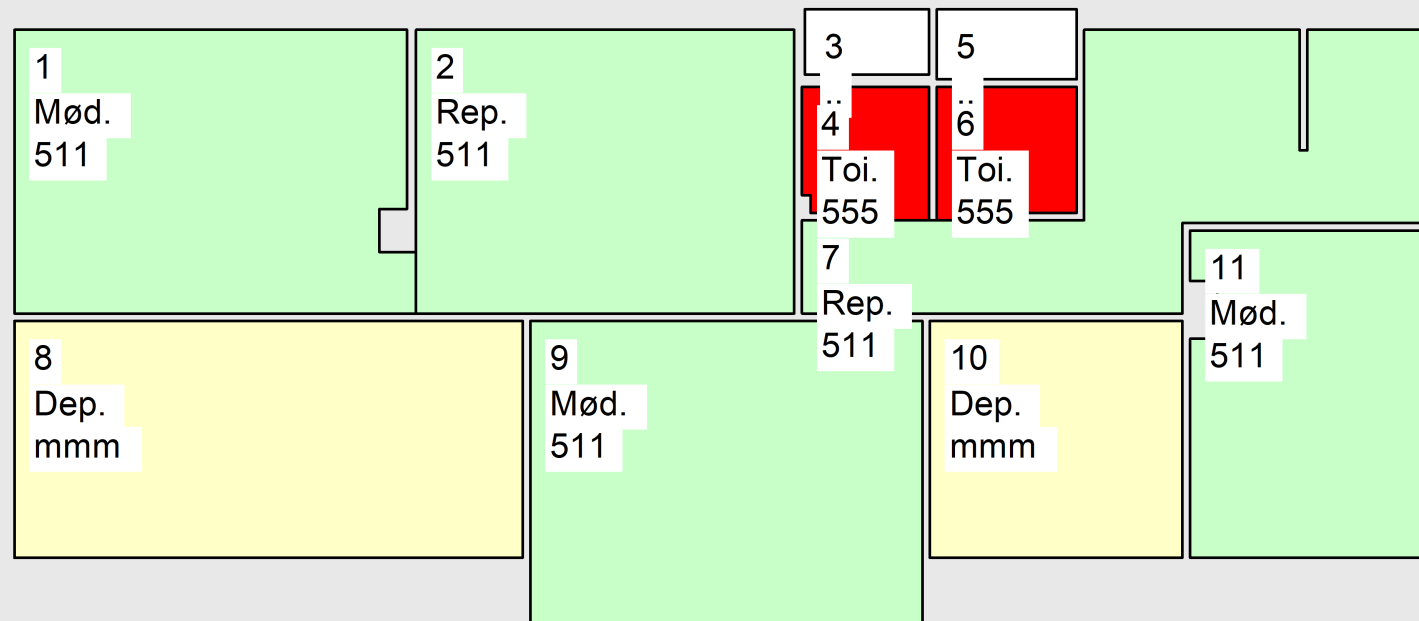

01-01

Birkelundgård

Bygning

1. sal

Målestok: **1:100**

Dato: **15-02-2022**

Tegning: **Rengøringstid 1. sal : 36 minutter**

**Programkoder
Hverdage**

- [Inaktiv]
- 511
- 555
- mmm