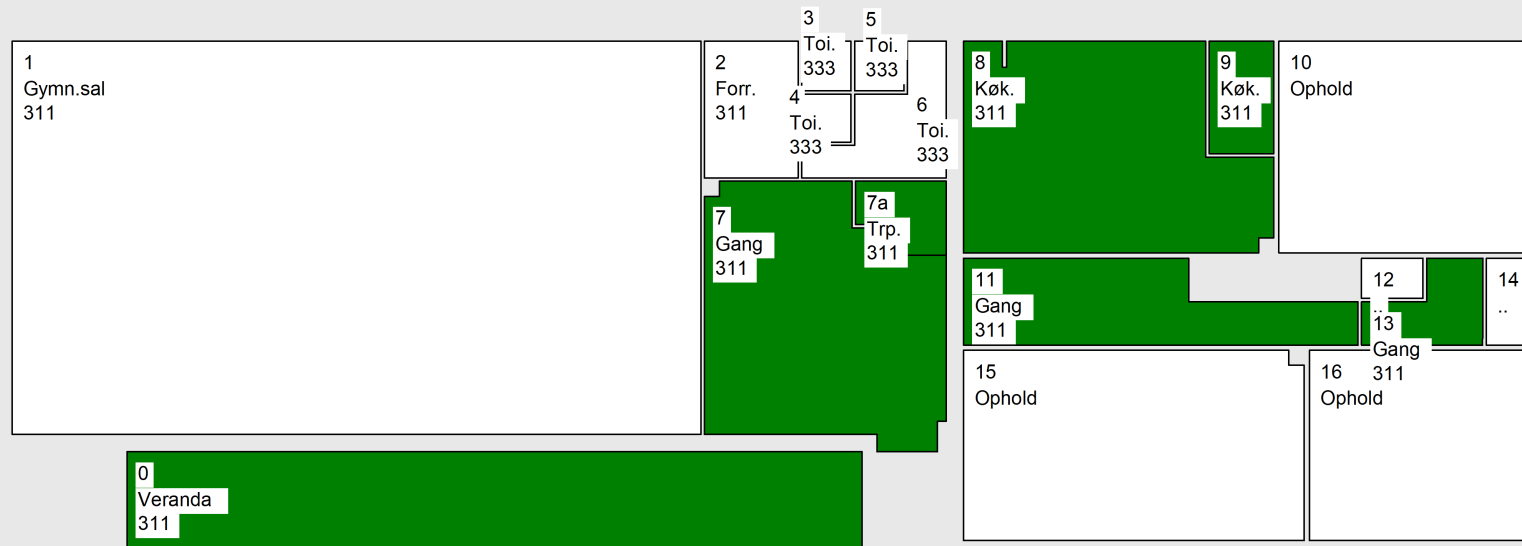

01-06

**Roskilde Kro**  
**Bygning**  
**Stueplan**

Målestok: 1:175

Dato: 07-10-2021

Tegning: Stueeteage

**Arbejdsplaner**  
**Basis, Alle**

- [Inaktiv]
- [Ikke tildelt]
- 1 Hverdage,