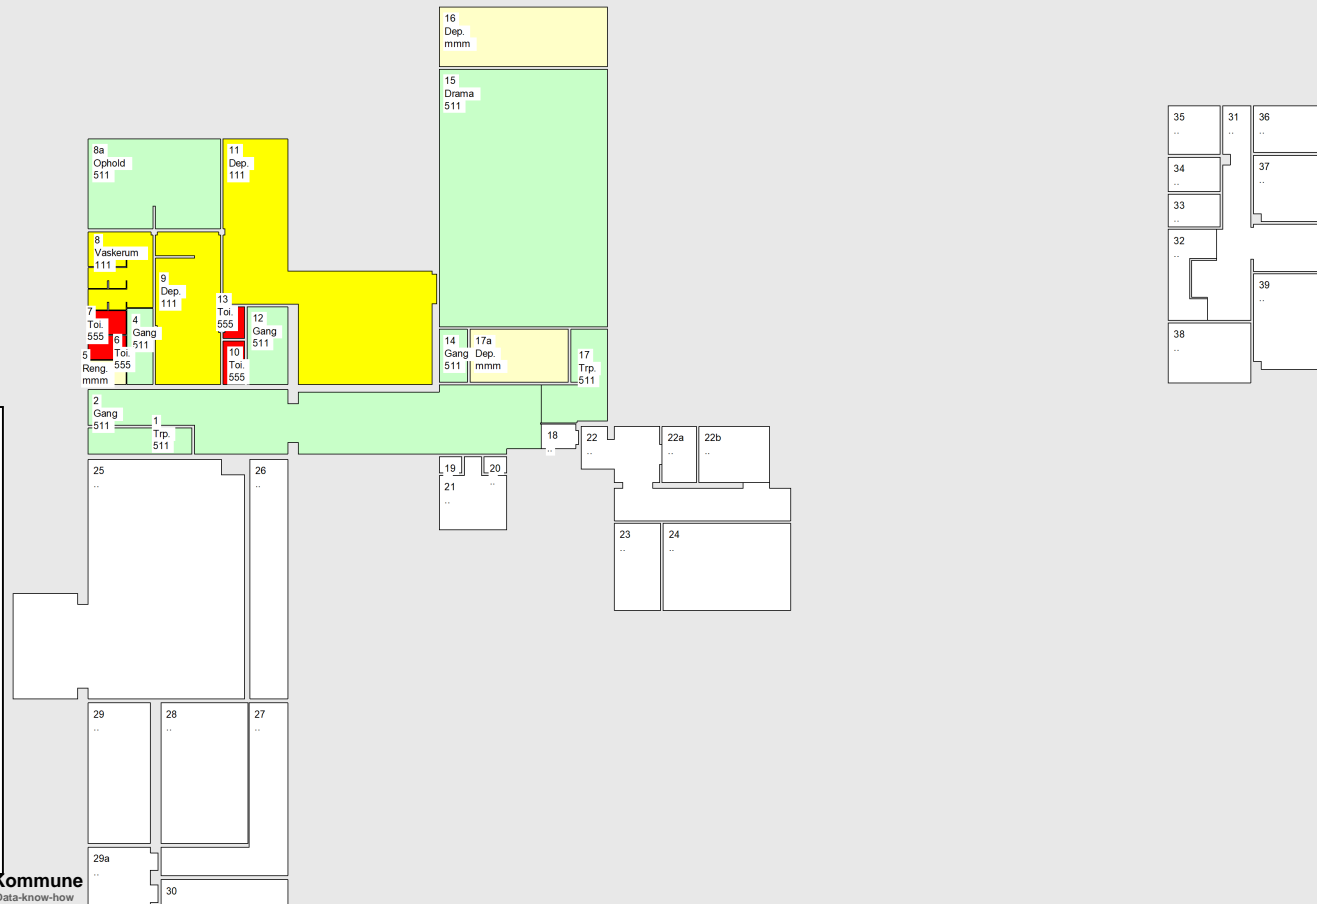

02-09

Herstedlund skole
Skole
Kælderplan

Målestok: **1:350**

Dato: **26-01-2022**

Tegning: **Kælder**

**Programkoder
Hverdage**

- [Ikke tildelt]
- [Inaktiv]
- 111
- 211
- 511
- 521
- 551
- 555
- mmm