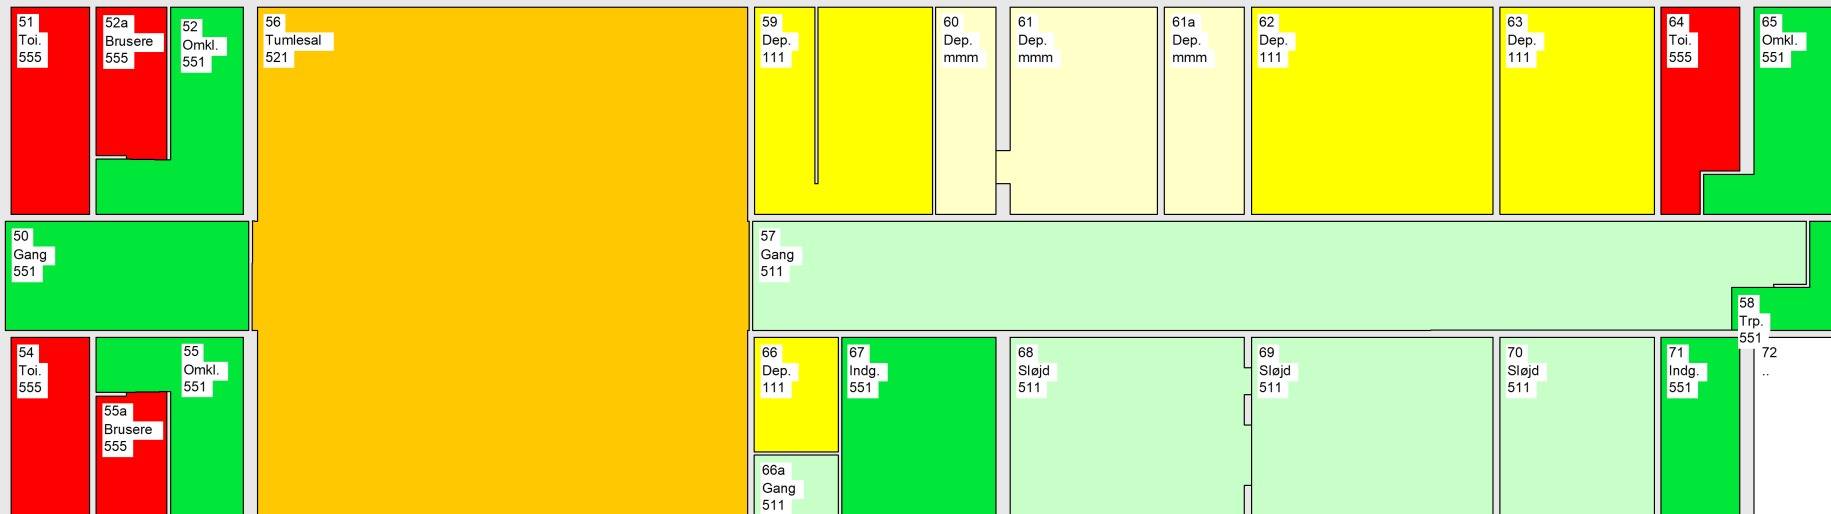

02-09

**Herstedlund skole**  
**Skole**  
**Kælderplan**

Målestok: 1:250

Dato: 26-01-2022

Tegning: Oversigt kælder

**Programkoder**  
**Hverdage**

	[Ikke tildelt]		[Inaktiv]		111
	211		511		521
	551		555		mmm