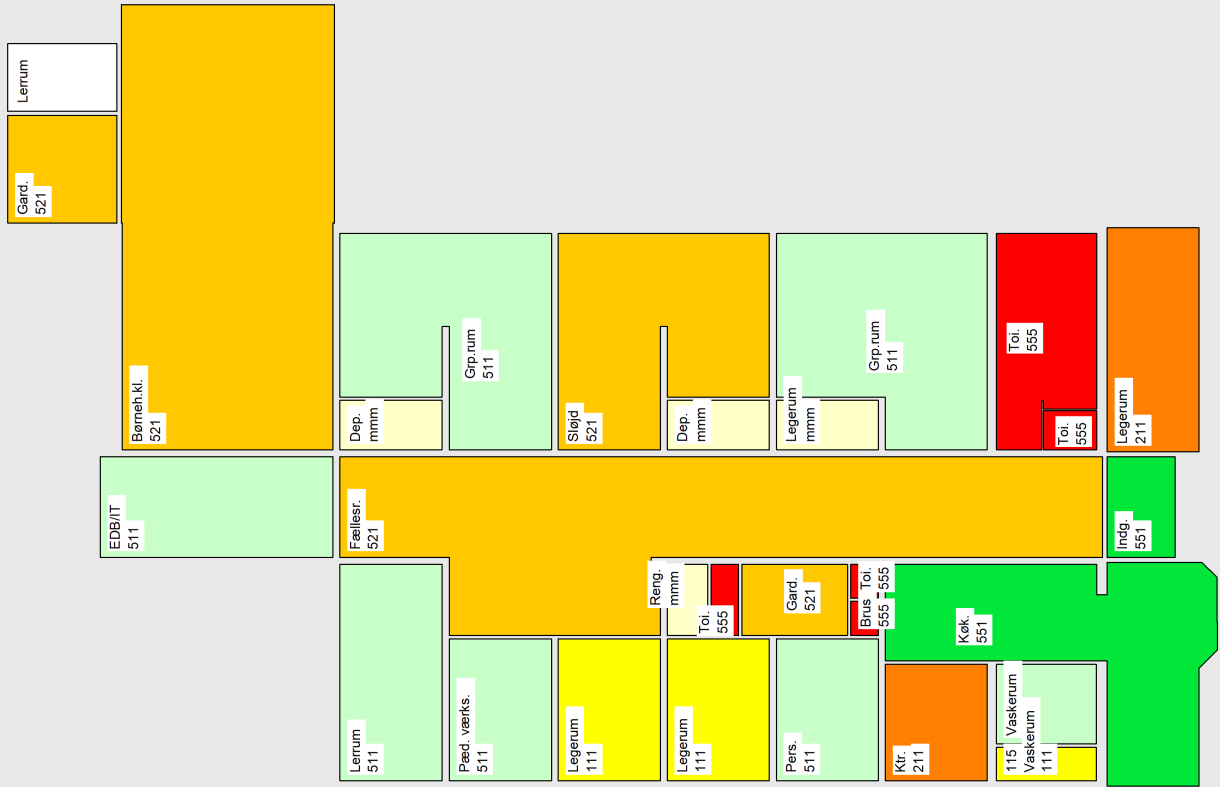

# SFO Grønningen ( SFO Egelundskolen )

Målestok: 1:250

## SFO

Dato: 09-02-2022

## Stueplan

Tegning: .

**Programkoder**  
**Hverdag** [Inaktiv]

□	111	211	511	521	551	555	mmm
---	-----	-----	-----	-----	-----	-----	-----