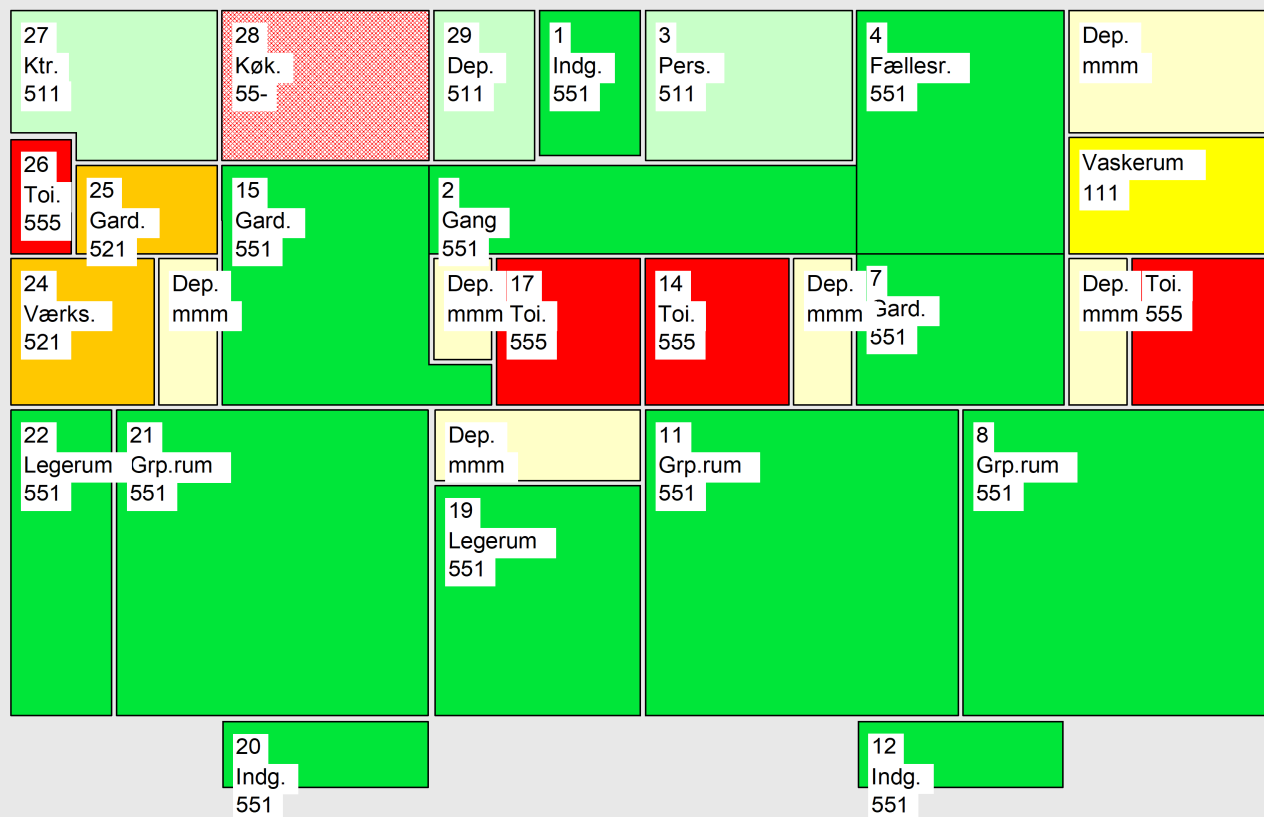

I. Valmuen (Roholmhaven)
Intg. Institution
Stueplan

Rengøringsplan

Programkoder Hverdage

- [Ikke tildelt]
- 111
- 511
- 521
- 55-
- 551
- 555
- mmm