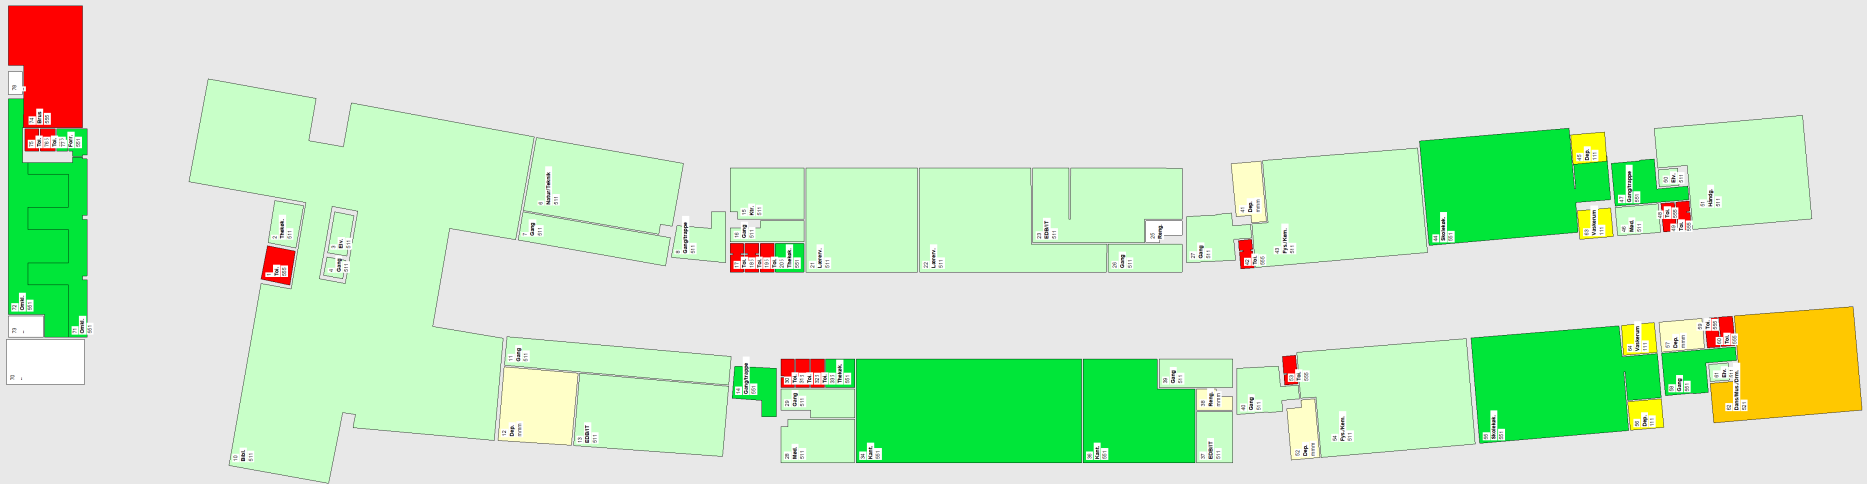

02-02

Herstedvester Skole

Skole

1. sal

Målestok: 1:600

Dato: 26-01-2022

Tegning: Daglig rengøring

Programkoder	Hverdage	[Inaktiv]
□	111	
□	511	
□	521	
□	551	
□	555	
□	m	mmm