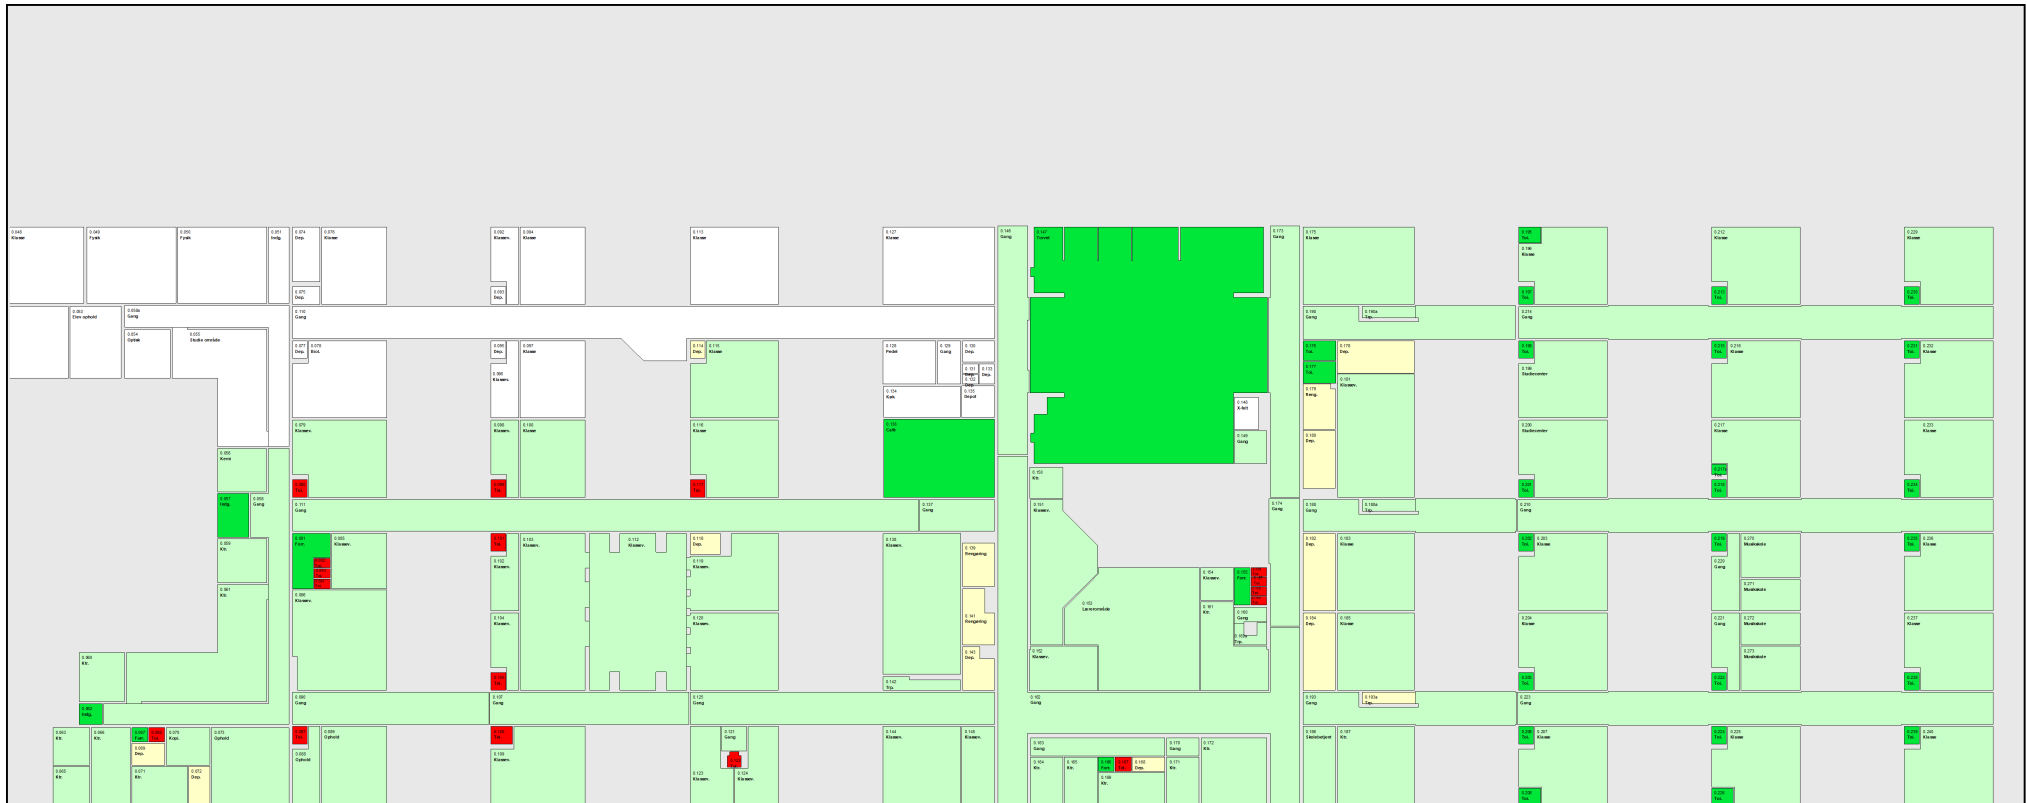

02-01

**Sydskolen
Hovedbygning
Stuen**

Målestok: **1:800**

Dato: **28-01-2022**

Tegning: **Sydskolen**

**Programkoder
Hverdag**

	[Inaktiv]		511
	551		555
	mmm		