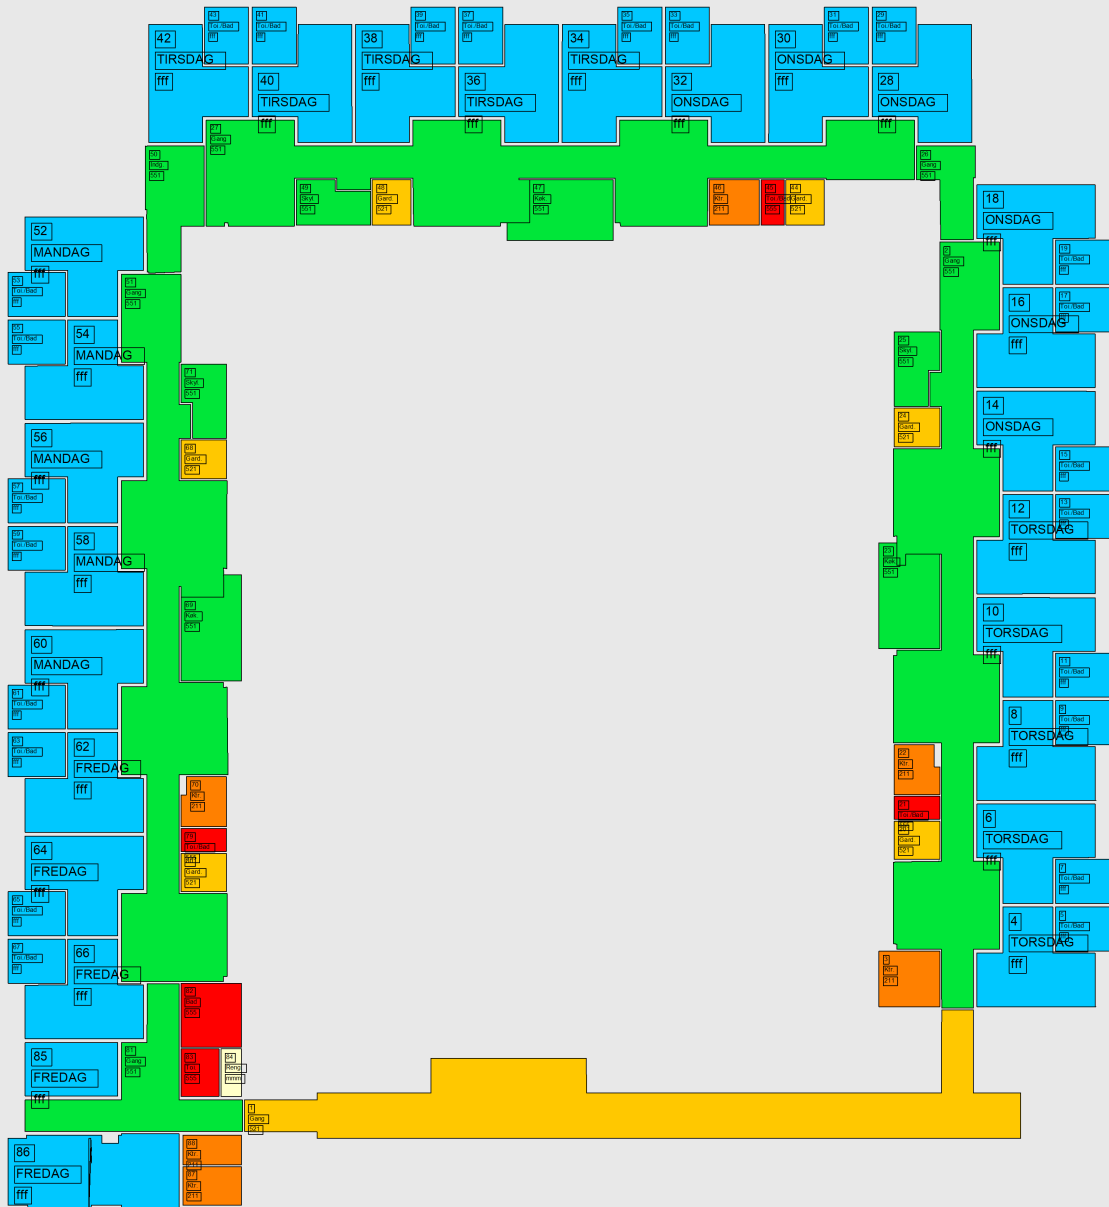

09-03

Humlehusene 7 Ældreboliger Stueplan

Målestok: 1:425

Dato: 31-01-2022

Tegning: F.

Programkoder Hverdage

211	521
551	555
fff	mmm