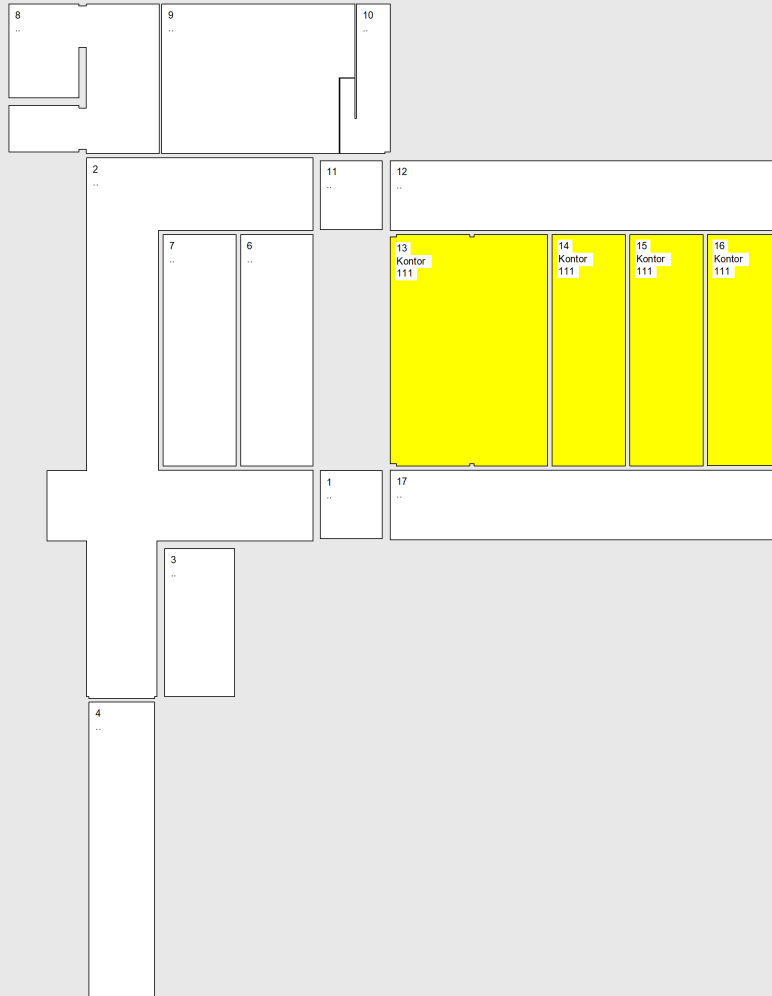

02-10

Herstedøster Skole
Skole
Kælderplan

Målestok: **1:350**

Dato: **26-01-2022**

Tegning: **oversigt**

Programkoder
Hverdage

[Inaktiv] 111