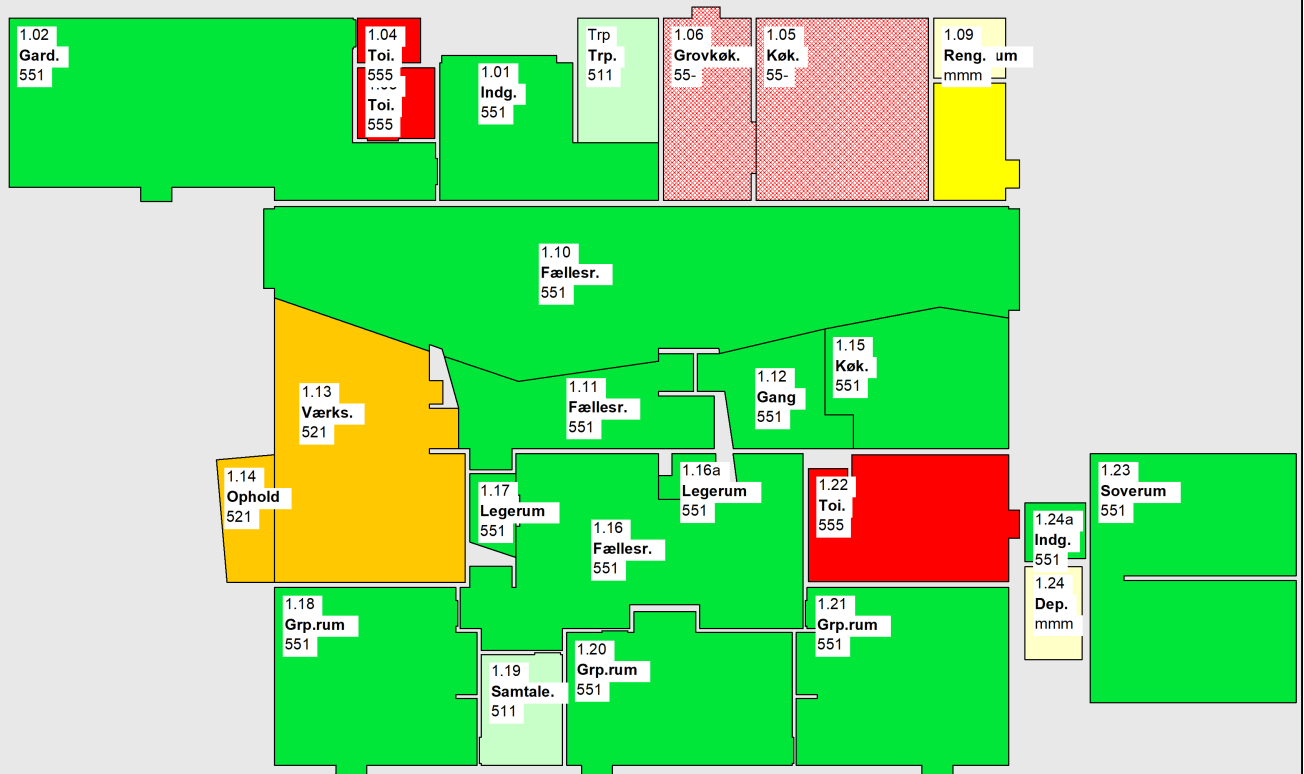

06-25

Fremtidens daginstitutioner

Toftekær
Stueetage

Målestok: 1:225

Dato: 31-01-2022

Tegning: Oversigt

Programkoder Hverdage

- 111
- 511
- 521
- 55-
- 551
- 555
- mmm